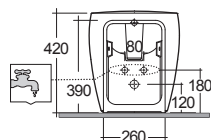

IMPERIA

72806

BIDET FILO MURO TERRA 52 cm
HIDDEN FIX

MADE IN UAE