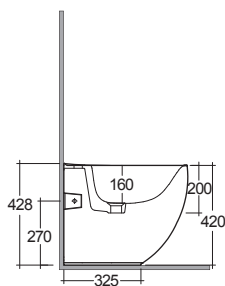

IMPERIA

72806

BIDET FILO MURO TERRA 52 cm
HIDDEN FIX

MADE IN UAE