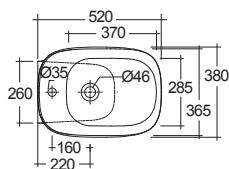

IMPERIA

72806

BIDET FILO MURO TERRA 52 cm
HIDDEN FIX

MADE IN UAE